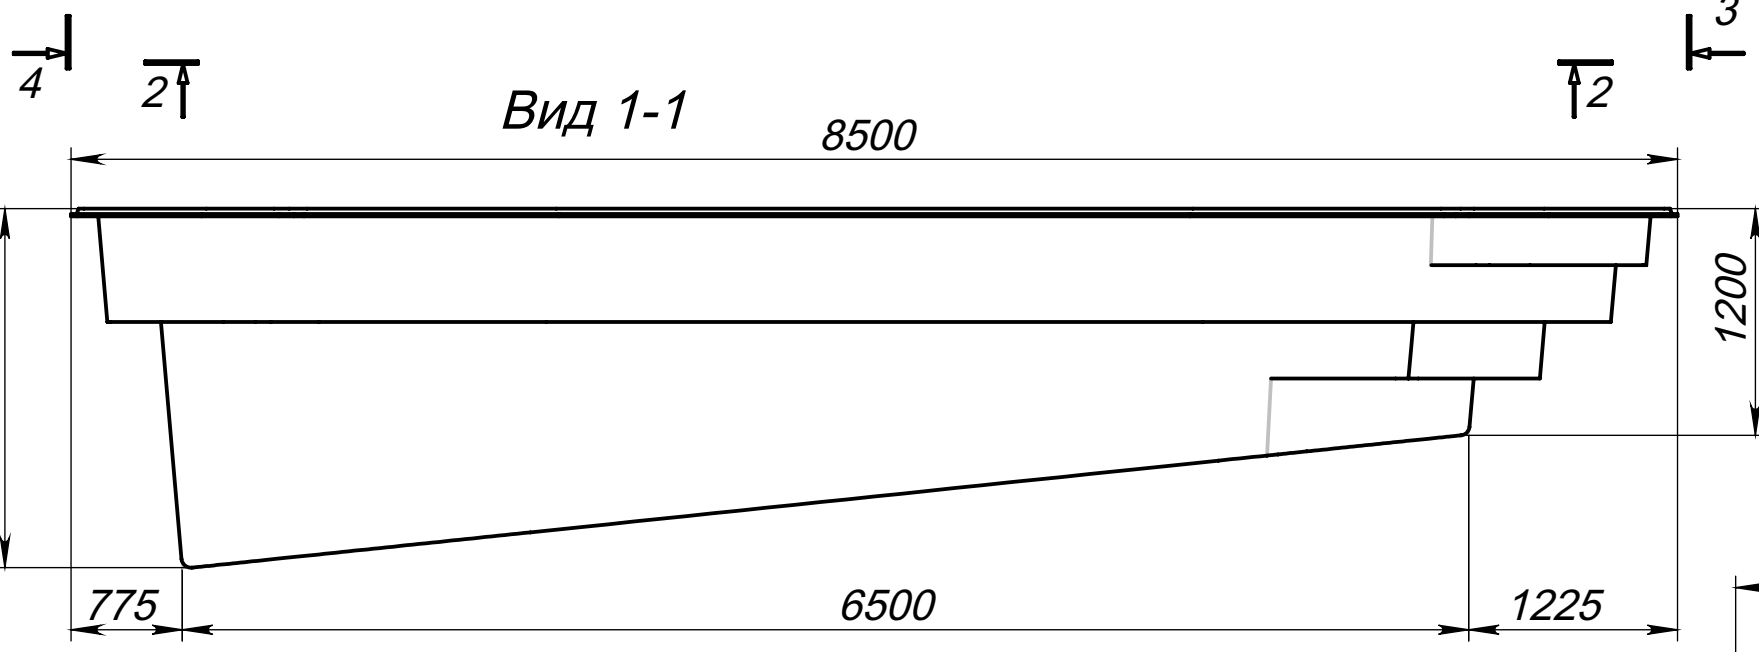

Вид 4-4

Вид 3-3

Модель	Джог 8
Длина	8.50 м
Ширина	3.60 м
Глубина	1.20 м-1.90 м
Масштаб	1 : 40