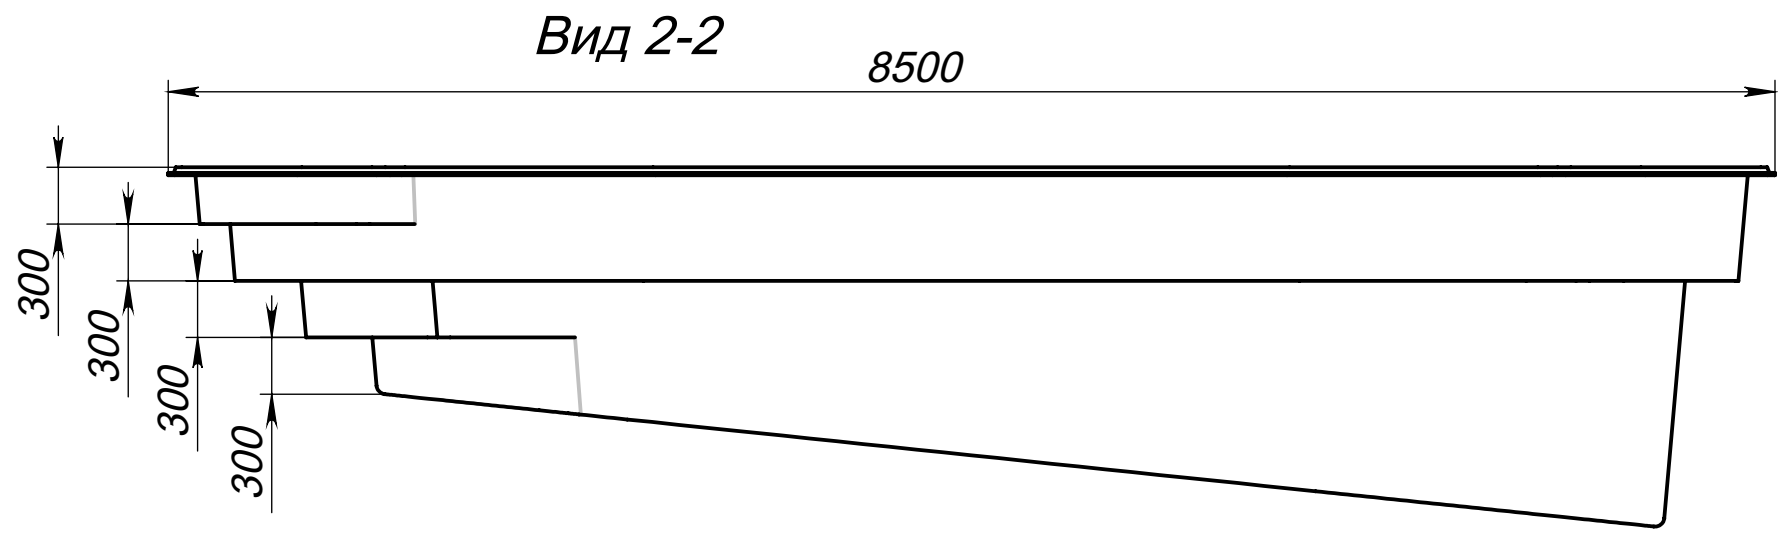

Вид 4-4

Вид 3-3

Модель	Джог 8
Длина	8.50 м
Ширина	3.60 м
Глубина	1.20 м-1.90 м
Масштаб	1 : 40