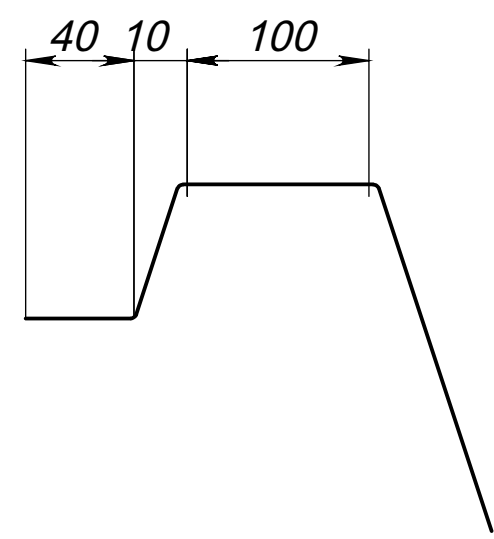

Вид 4-4

Вид 3-3

Модель	Джог 8
Длина	8.50 м
Ширина	3.60 м
Глубина	1.20 м-1.90 м
Масштаб	1 : 40