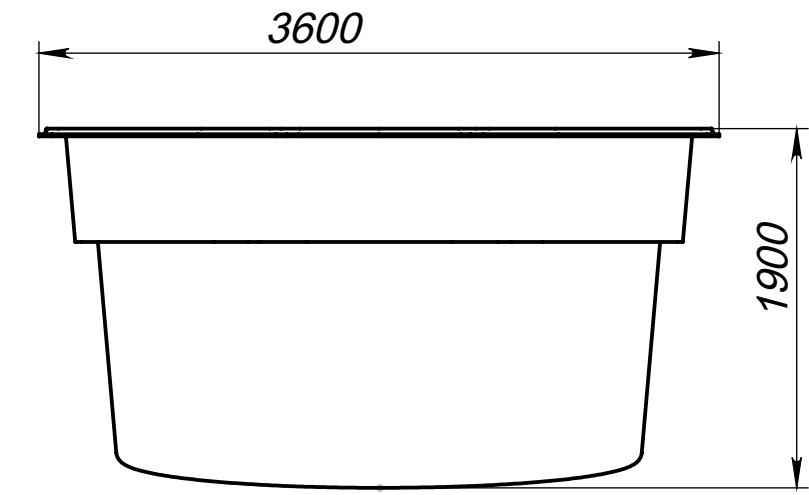

Вид 4-4

Вид 3-3

Модель	Джог 8
Длина	8.50 м
Ширина	3.60 м
Глубина	1.20 м-1.90 м
Масштаб	1 : 40