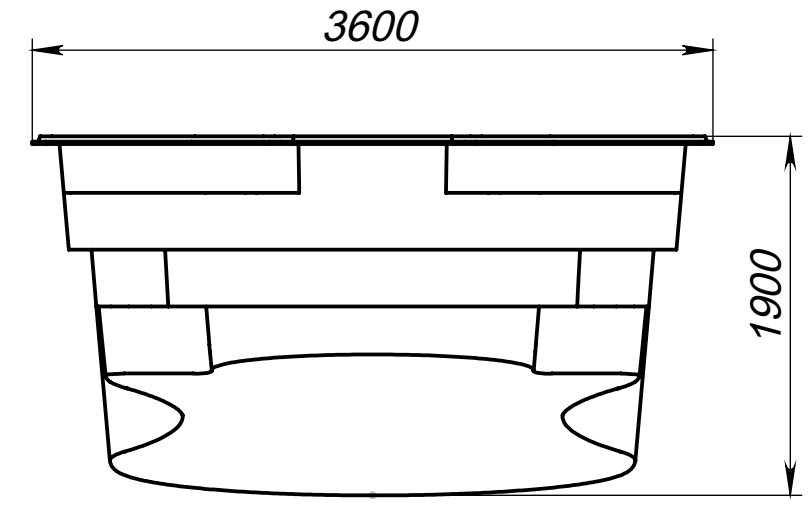

Вид 4-4

Вид 3-3

Модель	Джог 8
Длина	8.50 м
Ширина	3.60 м
Глубина	1.20 м-1.90 м
Масштаб	1 : 40