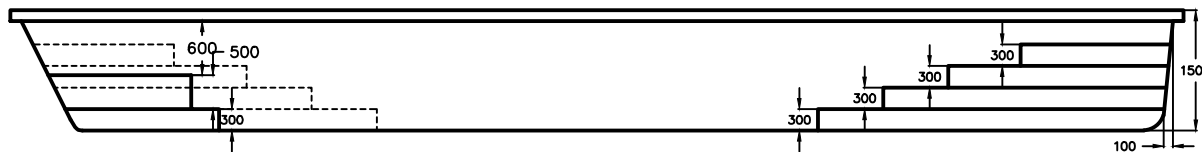

„ПАРДИЗ 10537“

Длина - 10,5м  
 Ширина - 3,7м  
 Высота - 1,5м  
 Объем - 50м<sup>3</sup>  
 Масса - 1200кг

Инв. ? подл.	Погн. и дата
Инв. инв. N	Взам. инв. N
Инв. N	Инв. N
Инв. N	Инв. N
Инв. N	Инв. N
Инв. N	Инв. N