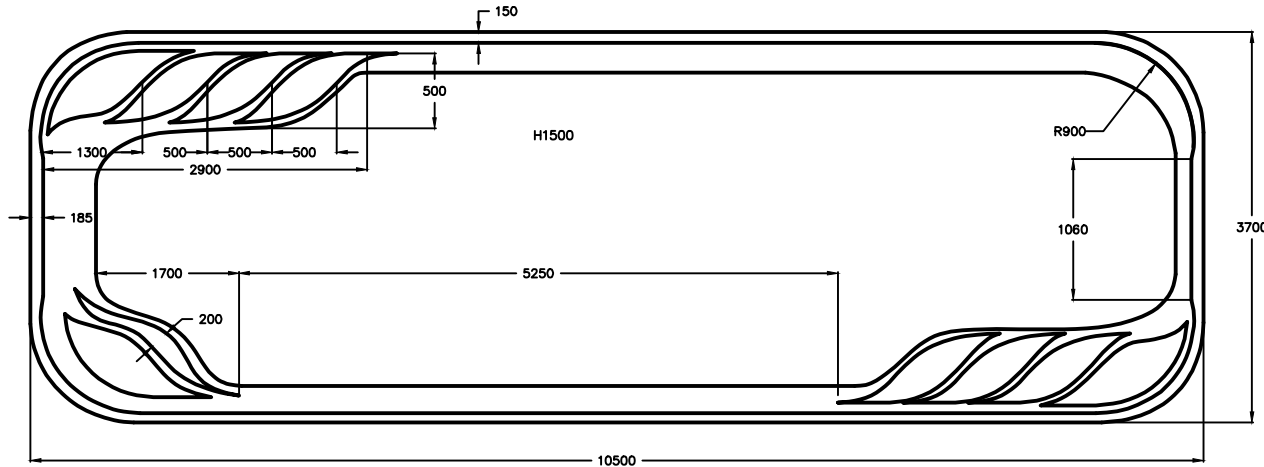

„ПАРДИЗ 10537“

Длина - 10,5м  
 Ширина - 3,7м  
 Высота - 1,5м  
 Объем - 50м<sup>3</sup>  
 Масса - 1200кг

Инв. ? подл.	Погн. и дата
Инв. инв. N	Взам. инв. N
Инв. N	Инв. N
Инв. N	Инв. N
Инв. N	Инв. N
Инв. N	Инв. N

Изм.	Лист	N докум.	Погн.	Дата
Разраб.				
Пров.				
Т. контр.				
Н. контр.				
Утв.				

Модель "ПАРДИЗ 10537"

OCEAN

Чаша бассейна

Лист	Масса	Масштаб
Лист	Листов	

D:\Work\чертежи новые\лого мал.jpg